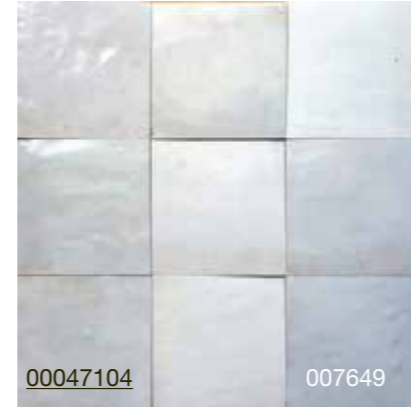

On demand - Gold leaf - 24kt.

Zelliges 100 x 100 x 12 mm

N28

N29

N32

N33

N34

N36