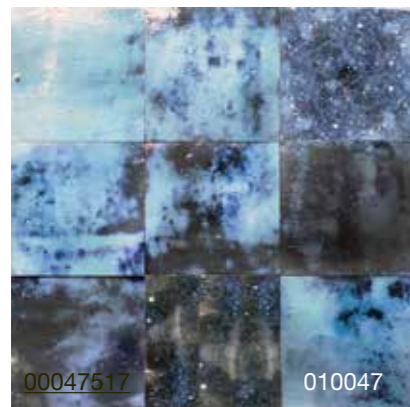

On demand - Gold leaf - 24kt.

Zelliges 100 x 100 x 12 mm

N28

N29

N32

N33

N34

N36