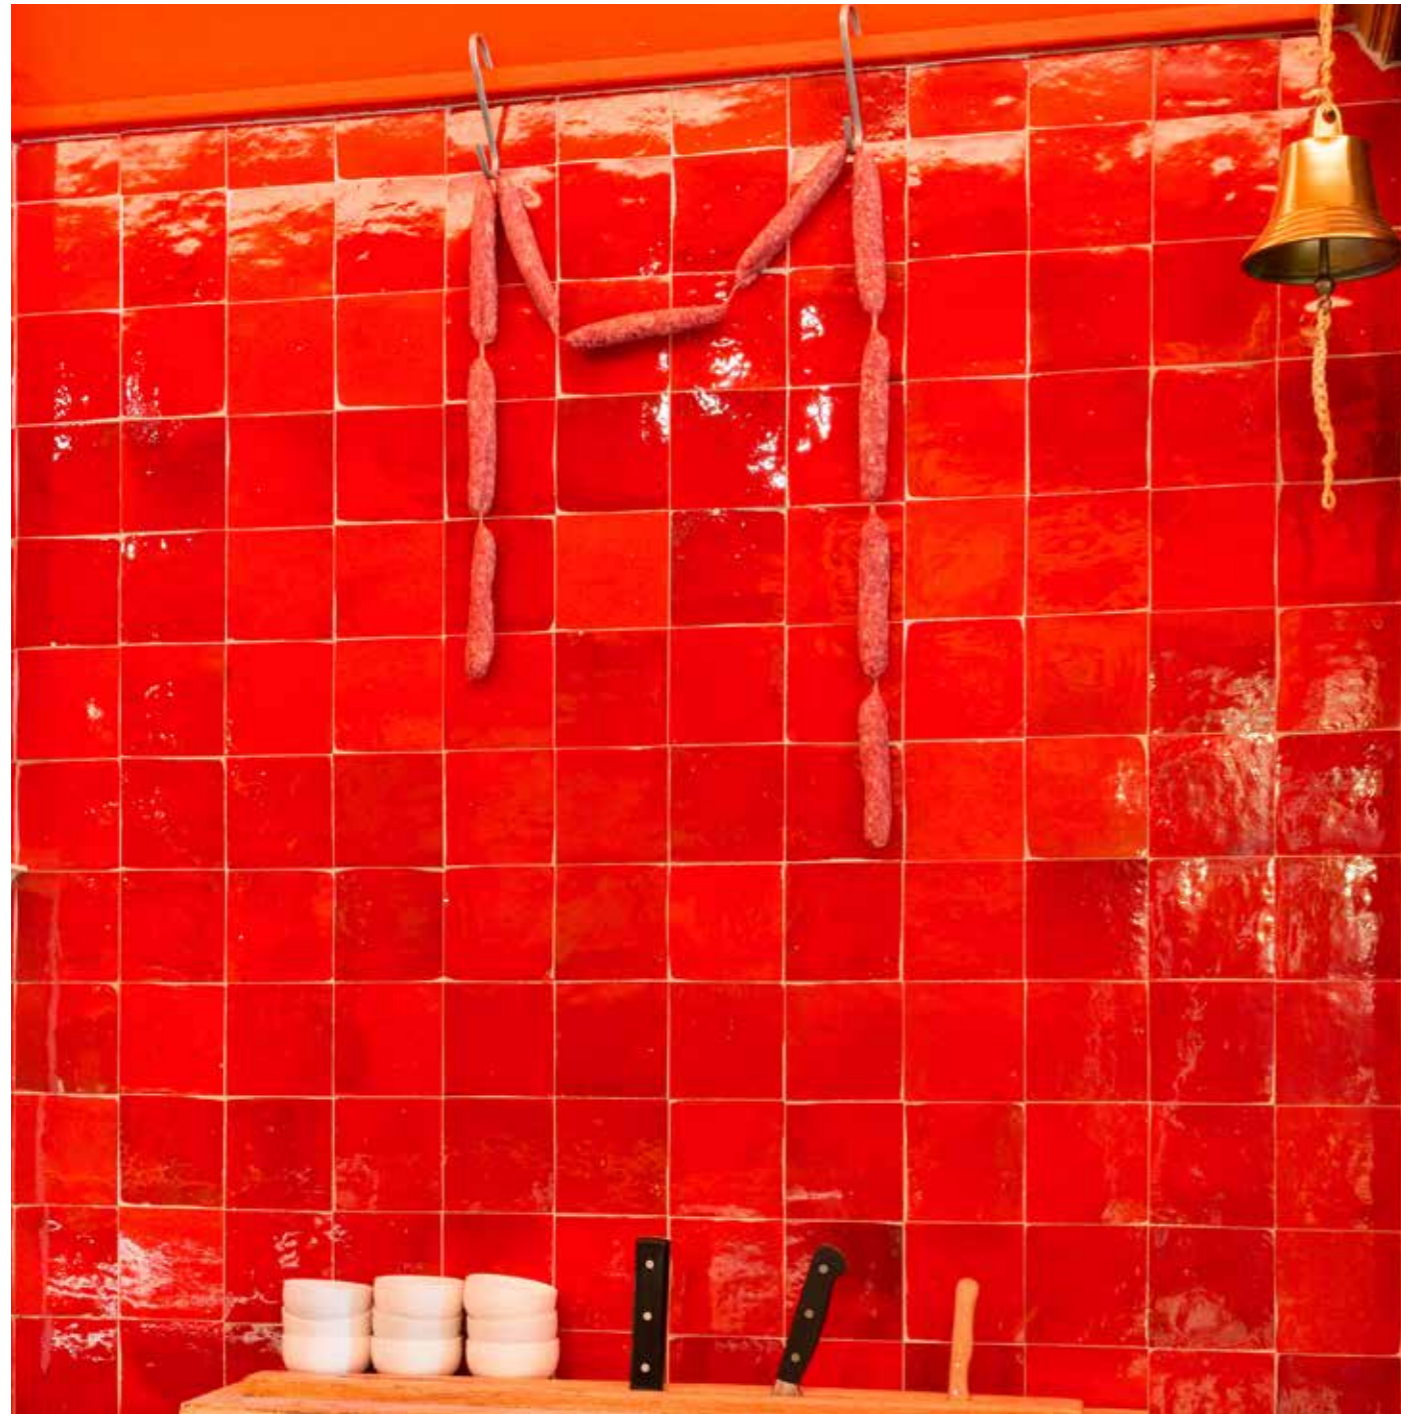

Zelliges 100 x 100 x 12 mm.